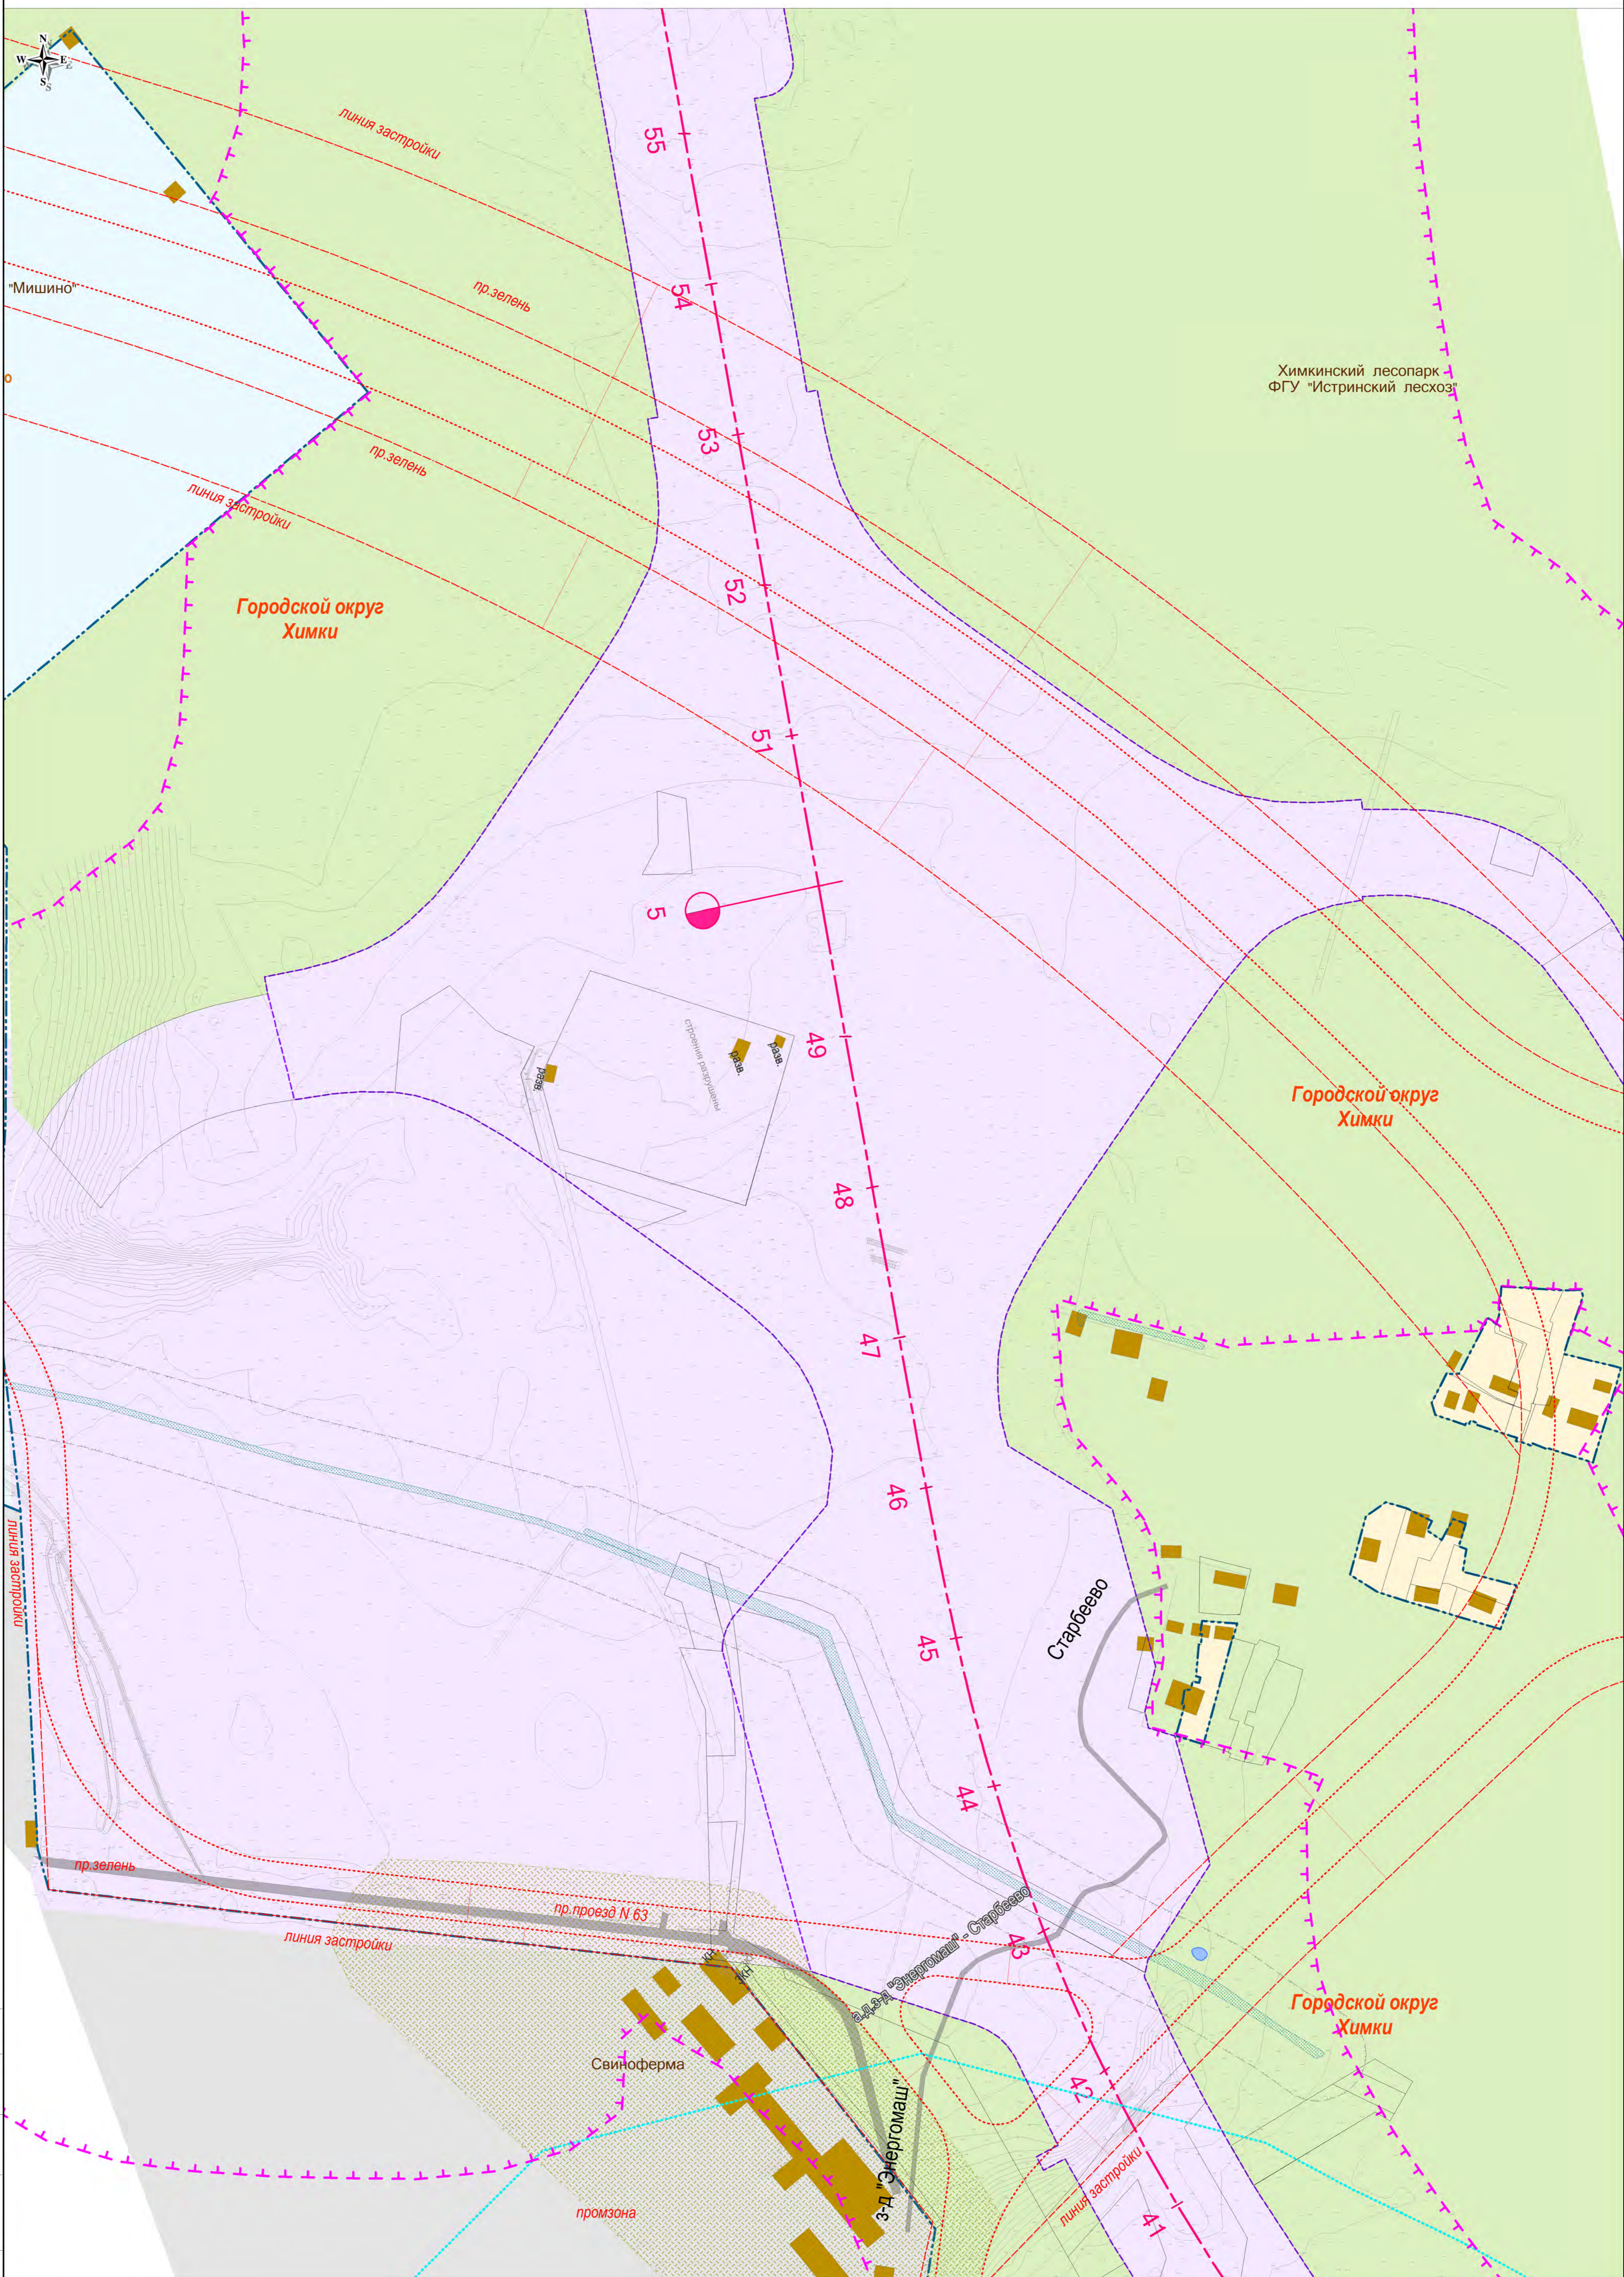

Отдел газет и отдел диссертаций
Российской государственной
библиотеки (Химки)

Схема расположения листов

Условные обозначения см. на отдельном листе

Масштаб 1:2000

Изм.	Лист	№ док.	Подп.	Дата

Схема границ зон с особыми
условиями использования территории
1246-р/26082013-ДПТ-ППТ-МО(ГЧ)

Состояние:
Изм. №: _____
Лист №: _____
Дата: _____

Схема расположения листов

Условные обозначения см. на отдельном листе

Масштаб 1:2000

Масштаб: 1:2 000

Изм.	Лист	№ док.	Подп.	Дата	Лист
					3

Схема границ зон с особыми условиями использования территории
1246-р/26082013-ДПТ-ППТ-МО(ГЧ)

Изм.	Лист	№ док.	Подп.	Дата

Схема расположения листов

Условные обозначения см. на отдельном листе

Масштаб 1:2000

Изм.	Лист	№ док.	Подп.	Дата

Схема границ зон с особыми условиями использования территории
 1246-р/26082013-ДПТ-ППТ-МО(ГЧ)

зона II пояса санитар

Химкинский лесопарк
ФГУ "Истринский лесхоз"

Схема расположения листов

Условные обозначения см. на отдельном листе

Масштаб 1:2000

Изм.	Лист	№ док.	Подп.	Дата

Схема границ зон с особыми условиями использования территории
1246-р/26082013-ДПТ-ППТ-МО(ГЧ)