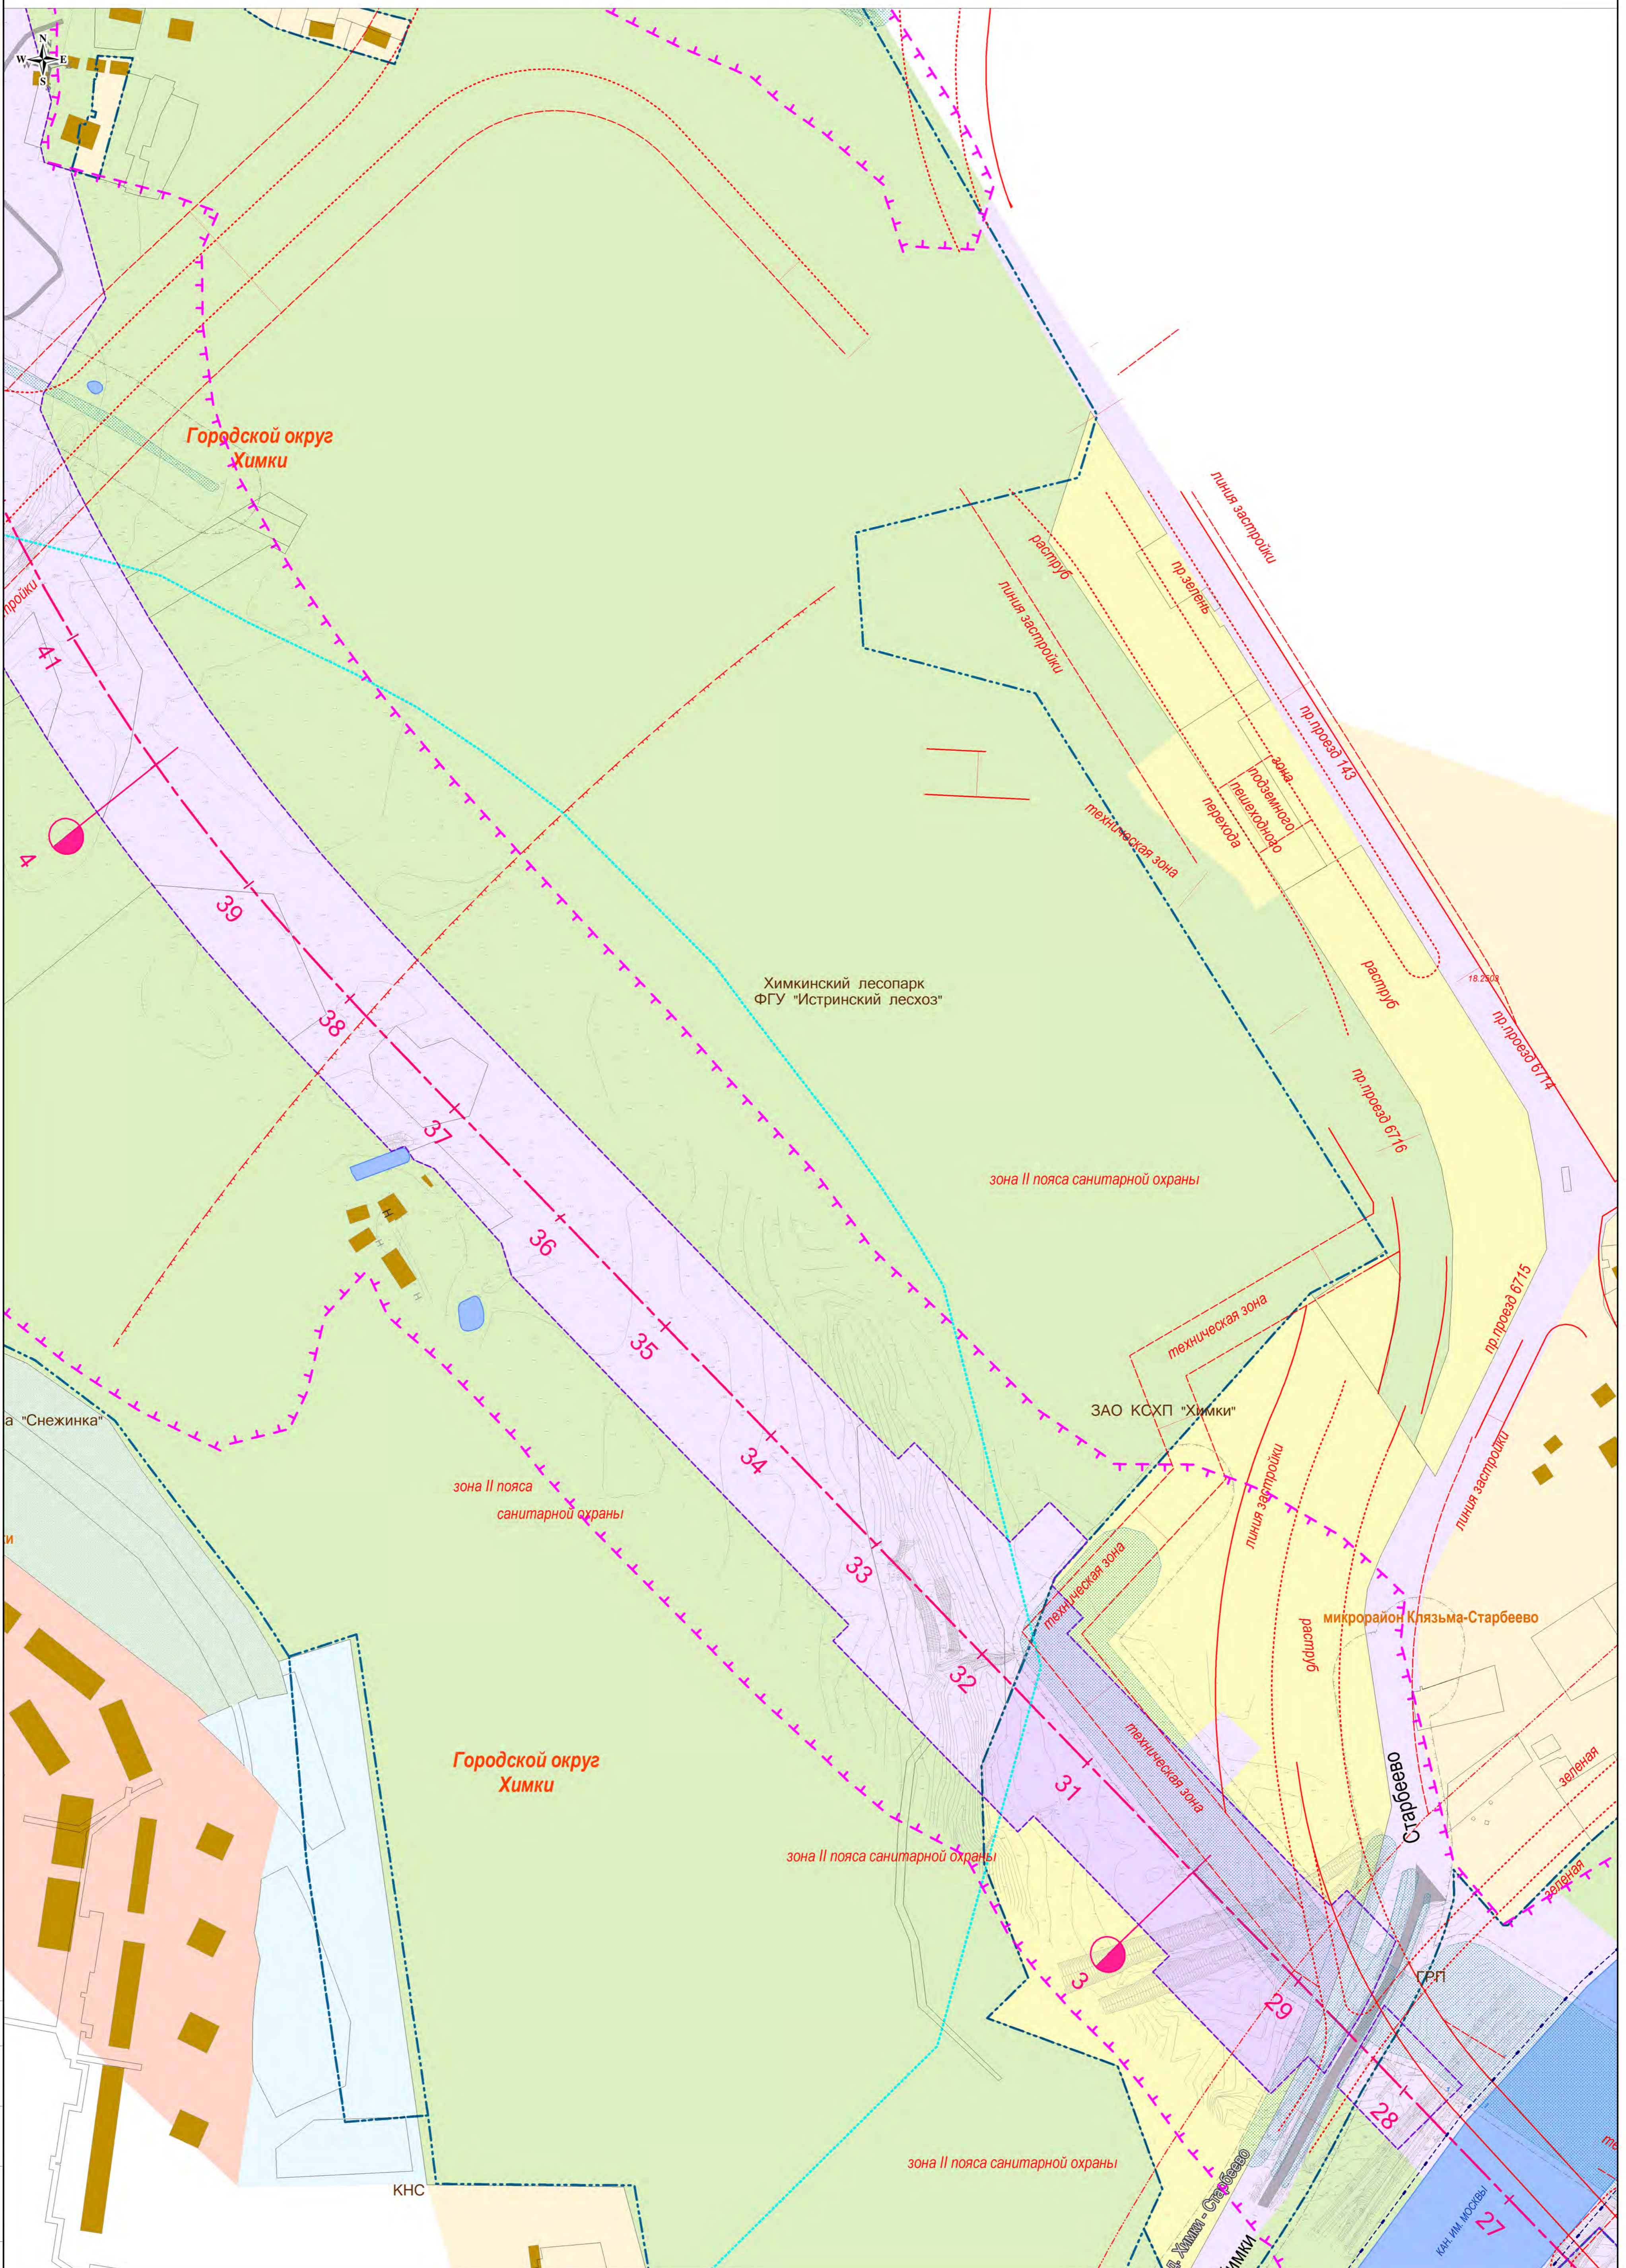

Отдел газет и отдел диссертаций
Российской государственной
библиотеки (Химки)

Схема расположения листов

Условные обозначения см. на отдельном листе

Масштаб 1:2000

Изм.	Лист	№ док.	Подп.	Дата

Схема границ зон с особыми
условиями использования территории
1246-р/26082013-ДПТ-ППТ-МО(ГЧ)

Состояние:
Изм. №: _____
Лист №: _____
Дата: _____

Схема расположения листов

Условные обозначения см. на отдельном листе

Масштаб 1:2000

Масштаб: 1:2 000

Изм.	Лист	№ док.	Подп.	Дата	Лист
					3

Схема границ зон с особыми условиями использования территории
1246-р/26082013-ДПТ-ППТ-МО(ГЧ)

Изм.	Лист	№ док.	Подп.	Дата

Схема расположения листов

Условные обозначения см. на отдельном листе

Масштаб 1:2000

Изм.	Лист	№ док.	Подп.	Дата

Схема границ зон с особыми условиями использования территории
 1246-р/26082013-ДПТ-ППТ-МО(ГЧ)

зона II пояса санитар

Химкинский лесопарк
ФГУ "Истринский лесхоз"

Схема расположения листов

Условные обозначения см. на отдельном листе

Масштаб 1:2000

Изм.	Лист	№ док.	Подп.	Дата

Схема границ зон с особыми условиями использования территории
1246-р/26082013-ДПТ-ППТ-МО(ГЧ)