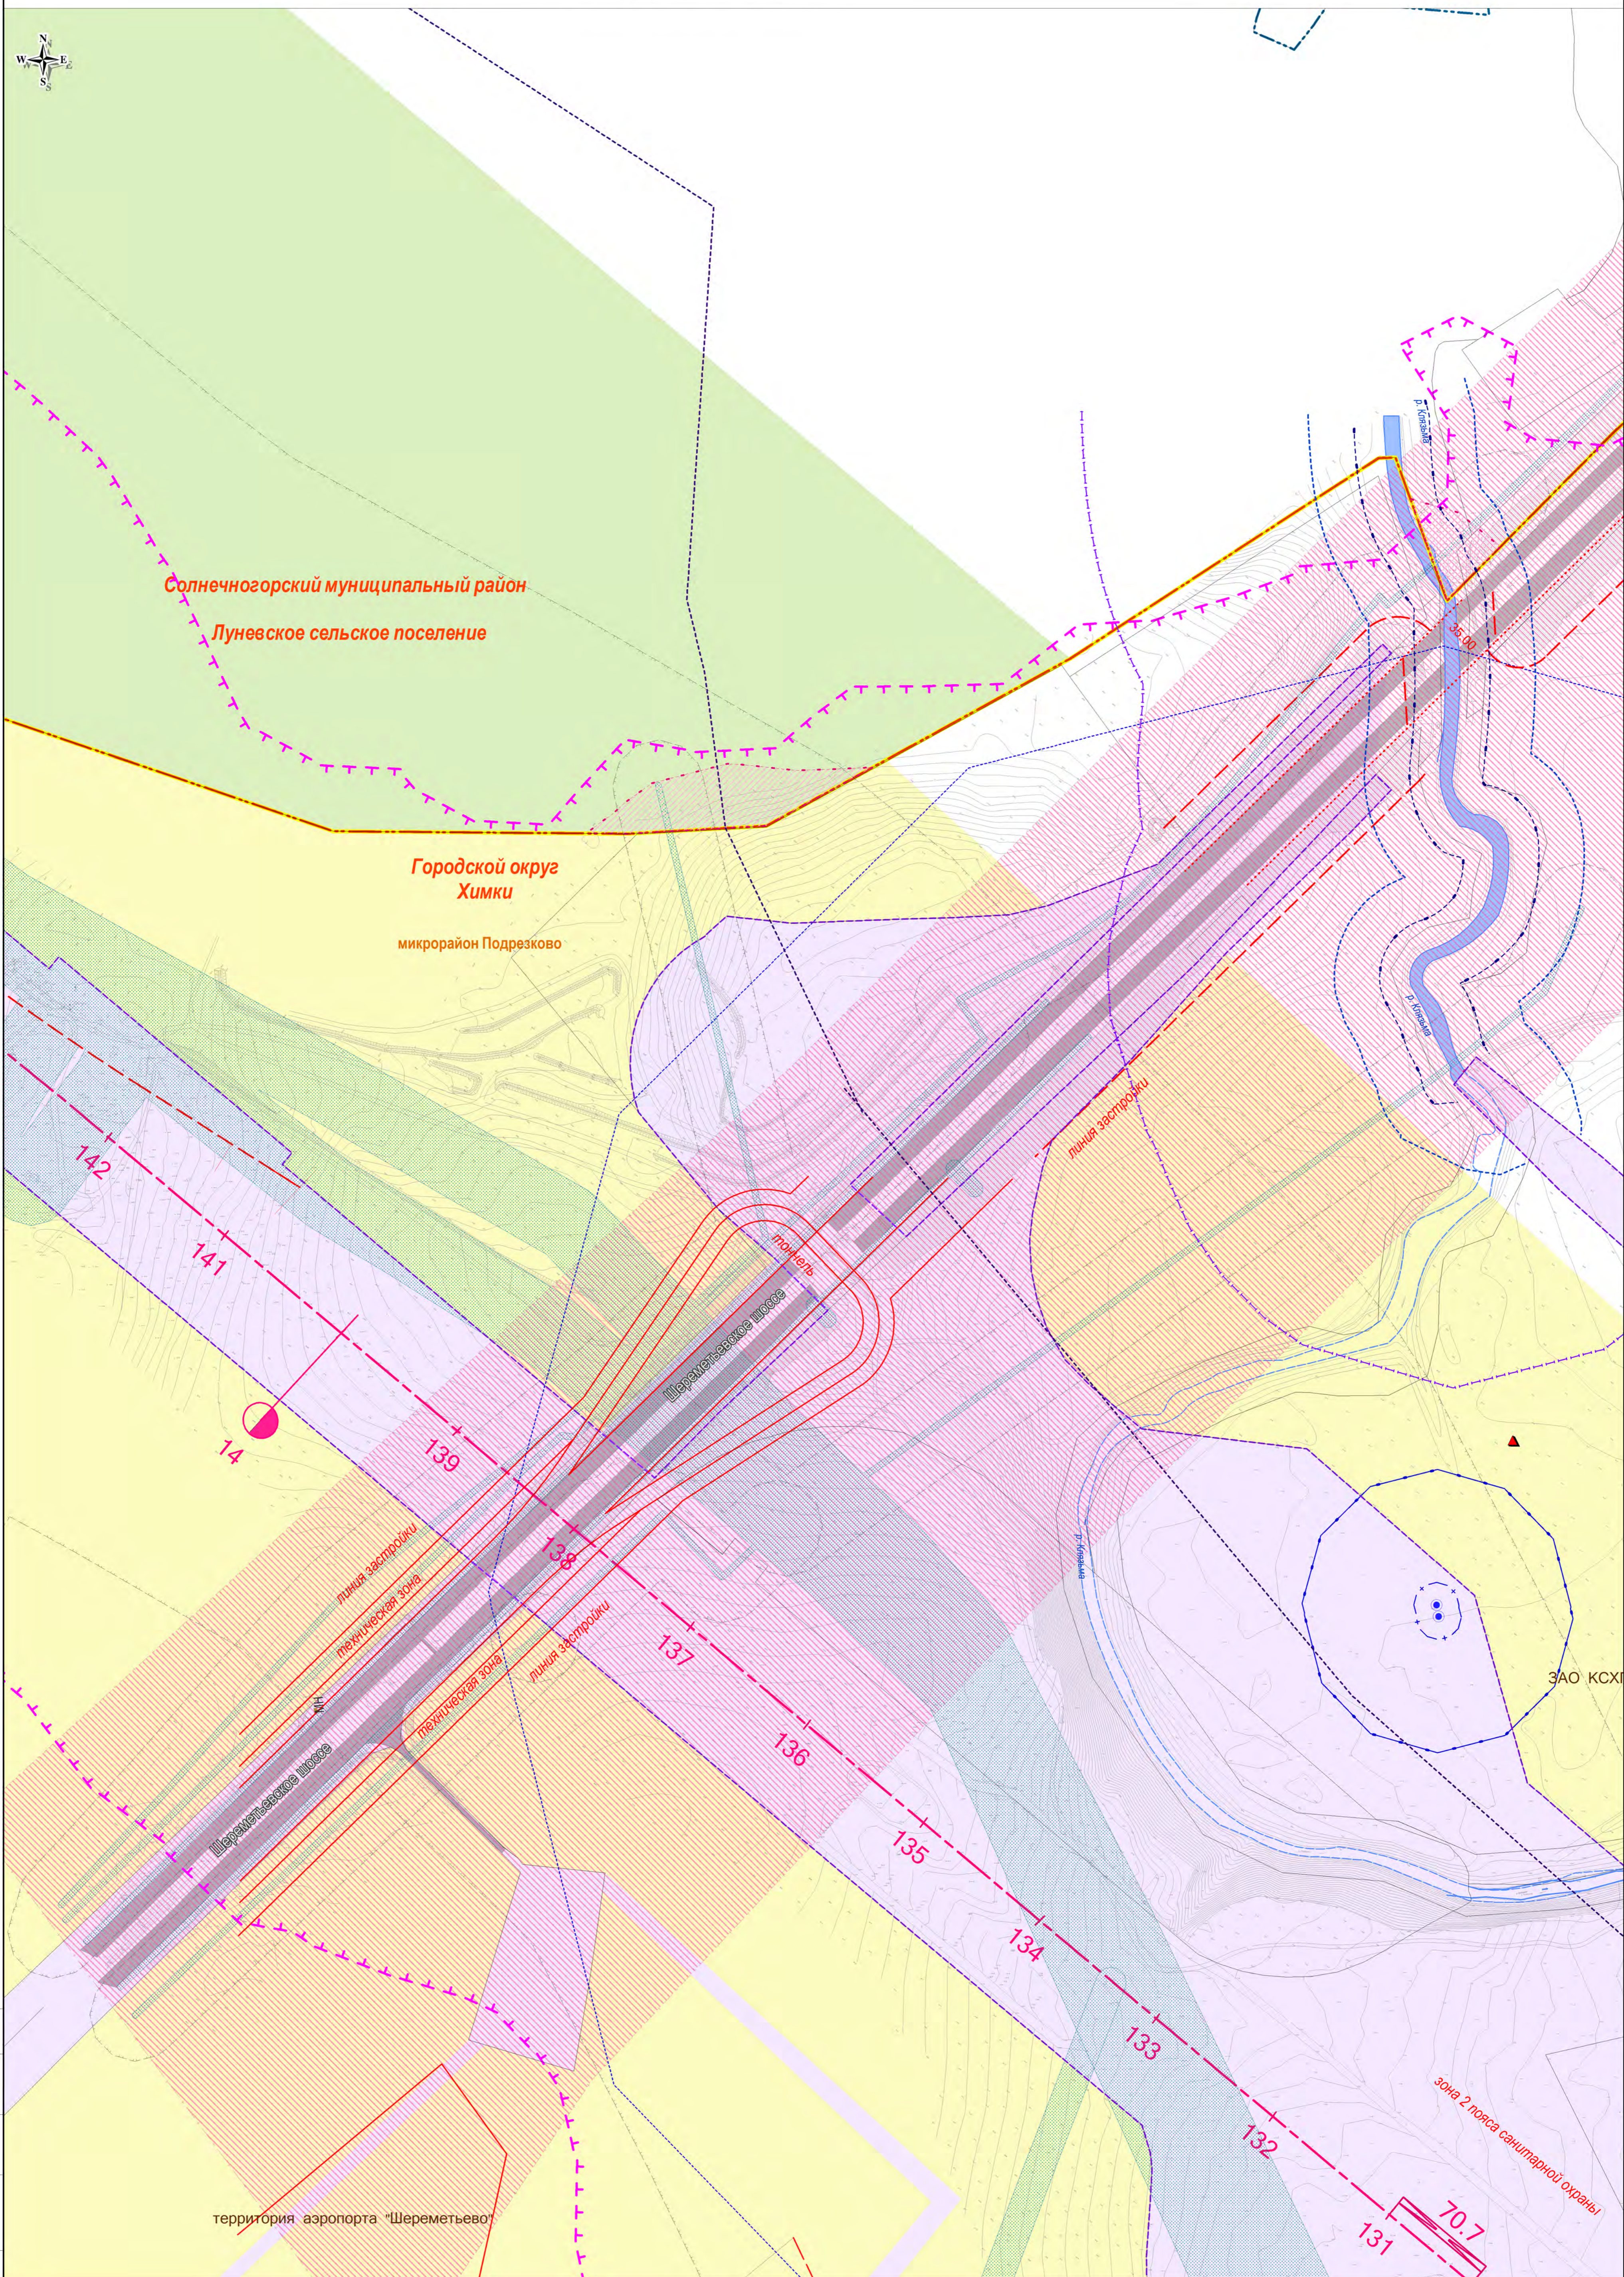

Солнечногорский муниципальный район
Луневское сельское поселение

Городской округ
Химки
микрорайон Подрезково

ЗАО КСХИ

зона 2 леса санитарной охраны

Схема расположения листов

Условные обозначения см. на отдельном листе

Масштаб 1:2000

Изм.	Лист	№ док.	Подп.	Дата

Схема границ зон с особыми условиями использования территории
1246-р/26082013-ДПТ-ППТ-МО(ГЧ)

ГОРОДСКОЙ ОКРУГ ХИМКИ, СОЛНЕЧНОГОРСКИЙ МУНИЦИПАЛЬНЫЙ РАЙОН
 СЕЛЬСКОЕ ПОСЕЛЕНИЕ ЛУНЕВСКОЕ

Солнечногорское опытное лесное хозяйство
 Сходненское лесничество

Солнечногорский м.
 Луневское сел.

Солнечногорский муниципальный район
 Луневское сельское поселение

Городской округ
 Химки

радиолокатор ВОР/ДМЕ

микрорайон Подрезково

СНТ "Кирилловка"

Схема расположения листов

Условные обозначения см. на отдельном листе

Масштаб 1:2000

Изм.	Лист	№ док.	Подп.	Дата

Схема границ зон с особыми условиями использования территории
 1246-р/26082013-ДПТ-ППТ-МО(ГЧ)