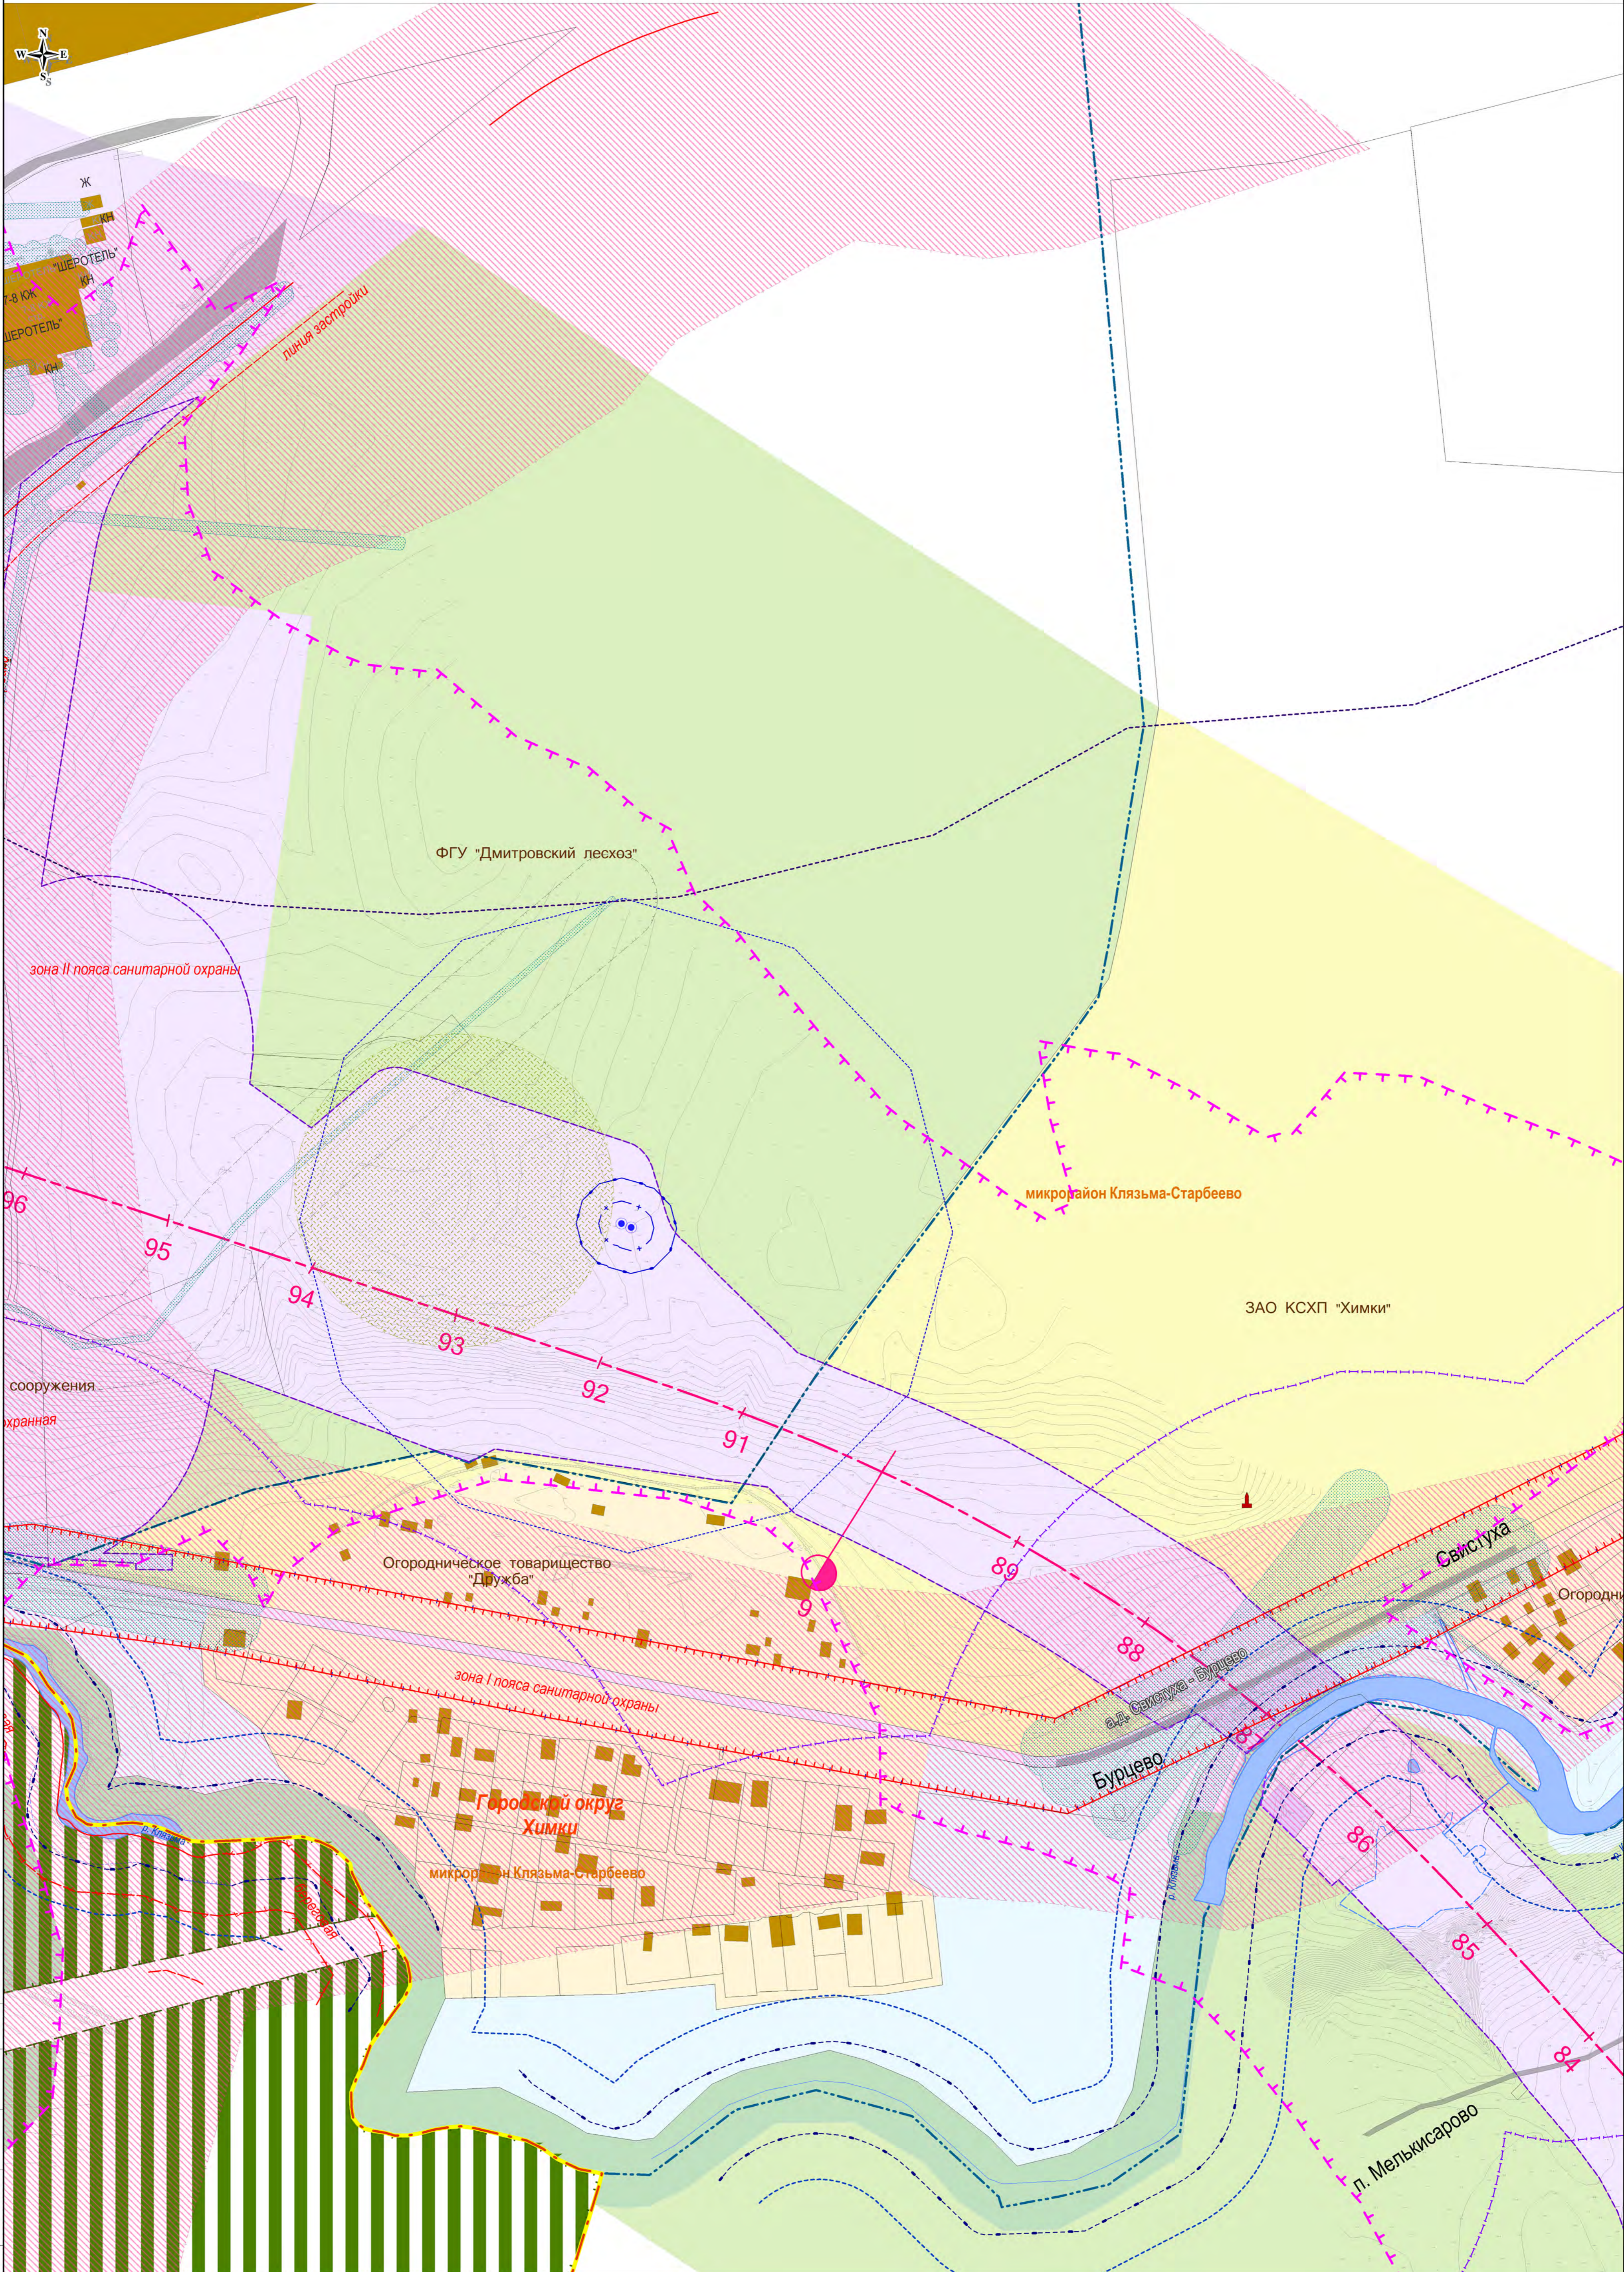

Условные обозначения см. на отдельном листе

Масштаб 1:2000

Изм.	Лист	№ док.	Подп.	Дата

Схема границ зон с особыми условиями использования территории
 1246-р/26082013-ДПТ-ППТ-МО(ГЧ)

Ссылки:
Лист № 85
Лист № 86
Лист № 87
Лист № 88
Лист № 89
Лист № 90
Лист № 91
Лист № 92
Лист № 93
Лист № 94
Лист № 95
Лист № 96

Схема расположения листов

Условные обозначения см. на отдельном листе

Масштаб: 1:2000
0 100
метры
Масштаб: 1:2 000

Изм.	Лист	№ док.	Подп.	Дата	Лист
					7

Схема границ зон с особыми условиями использования территории
1246-р/26082013-ДПТ-ППТ-МО(ГЧ)

ОАО "Международный аэропорт Шереметьево"

зона II пояса санитарной охраны

ЗАО КСХП "Химки"

зона II пояса санитарной охраны

Очистные сооружения водоохранная

Схема расположения листов

Условные обозначения см. на отдельном листе

Масштаб: 1:2000

Масштаб: 1:2 000

Изм.	Лист	№ док.	Подп.	Дата

Схема границ зон с особыми условиями использования территории
1246-р/26082013-ДПТ-ППТ-МО(ГЧ)

Лист
8