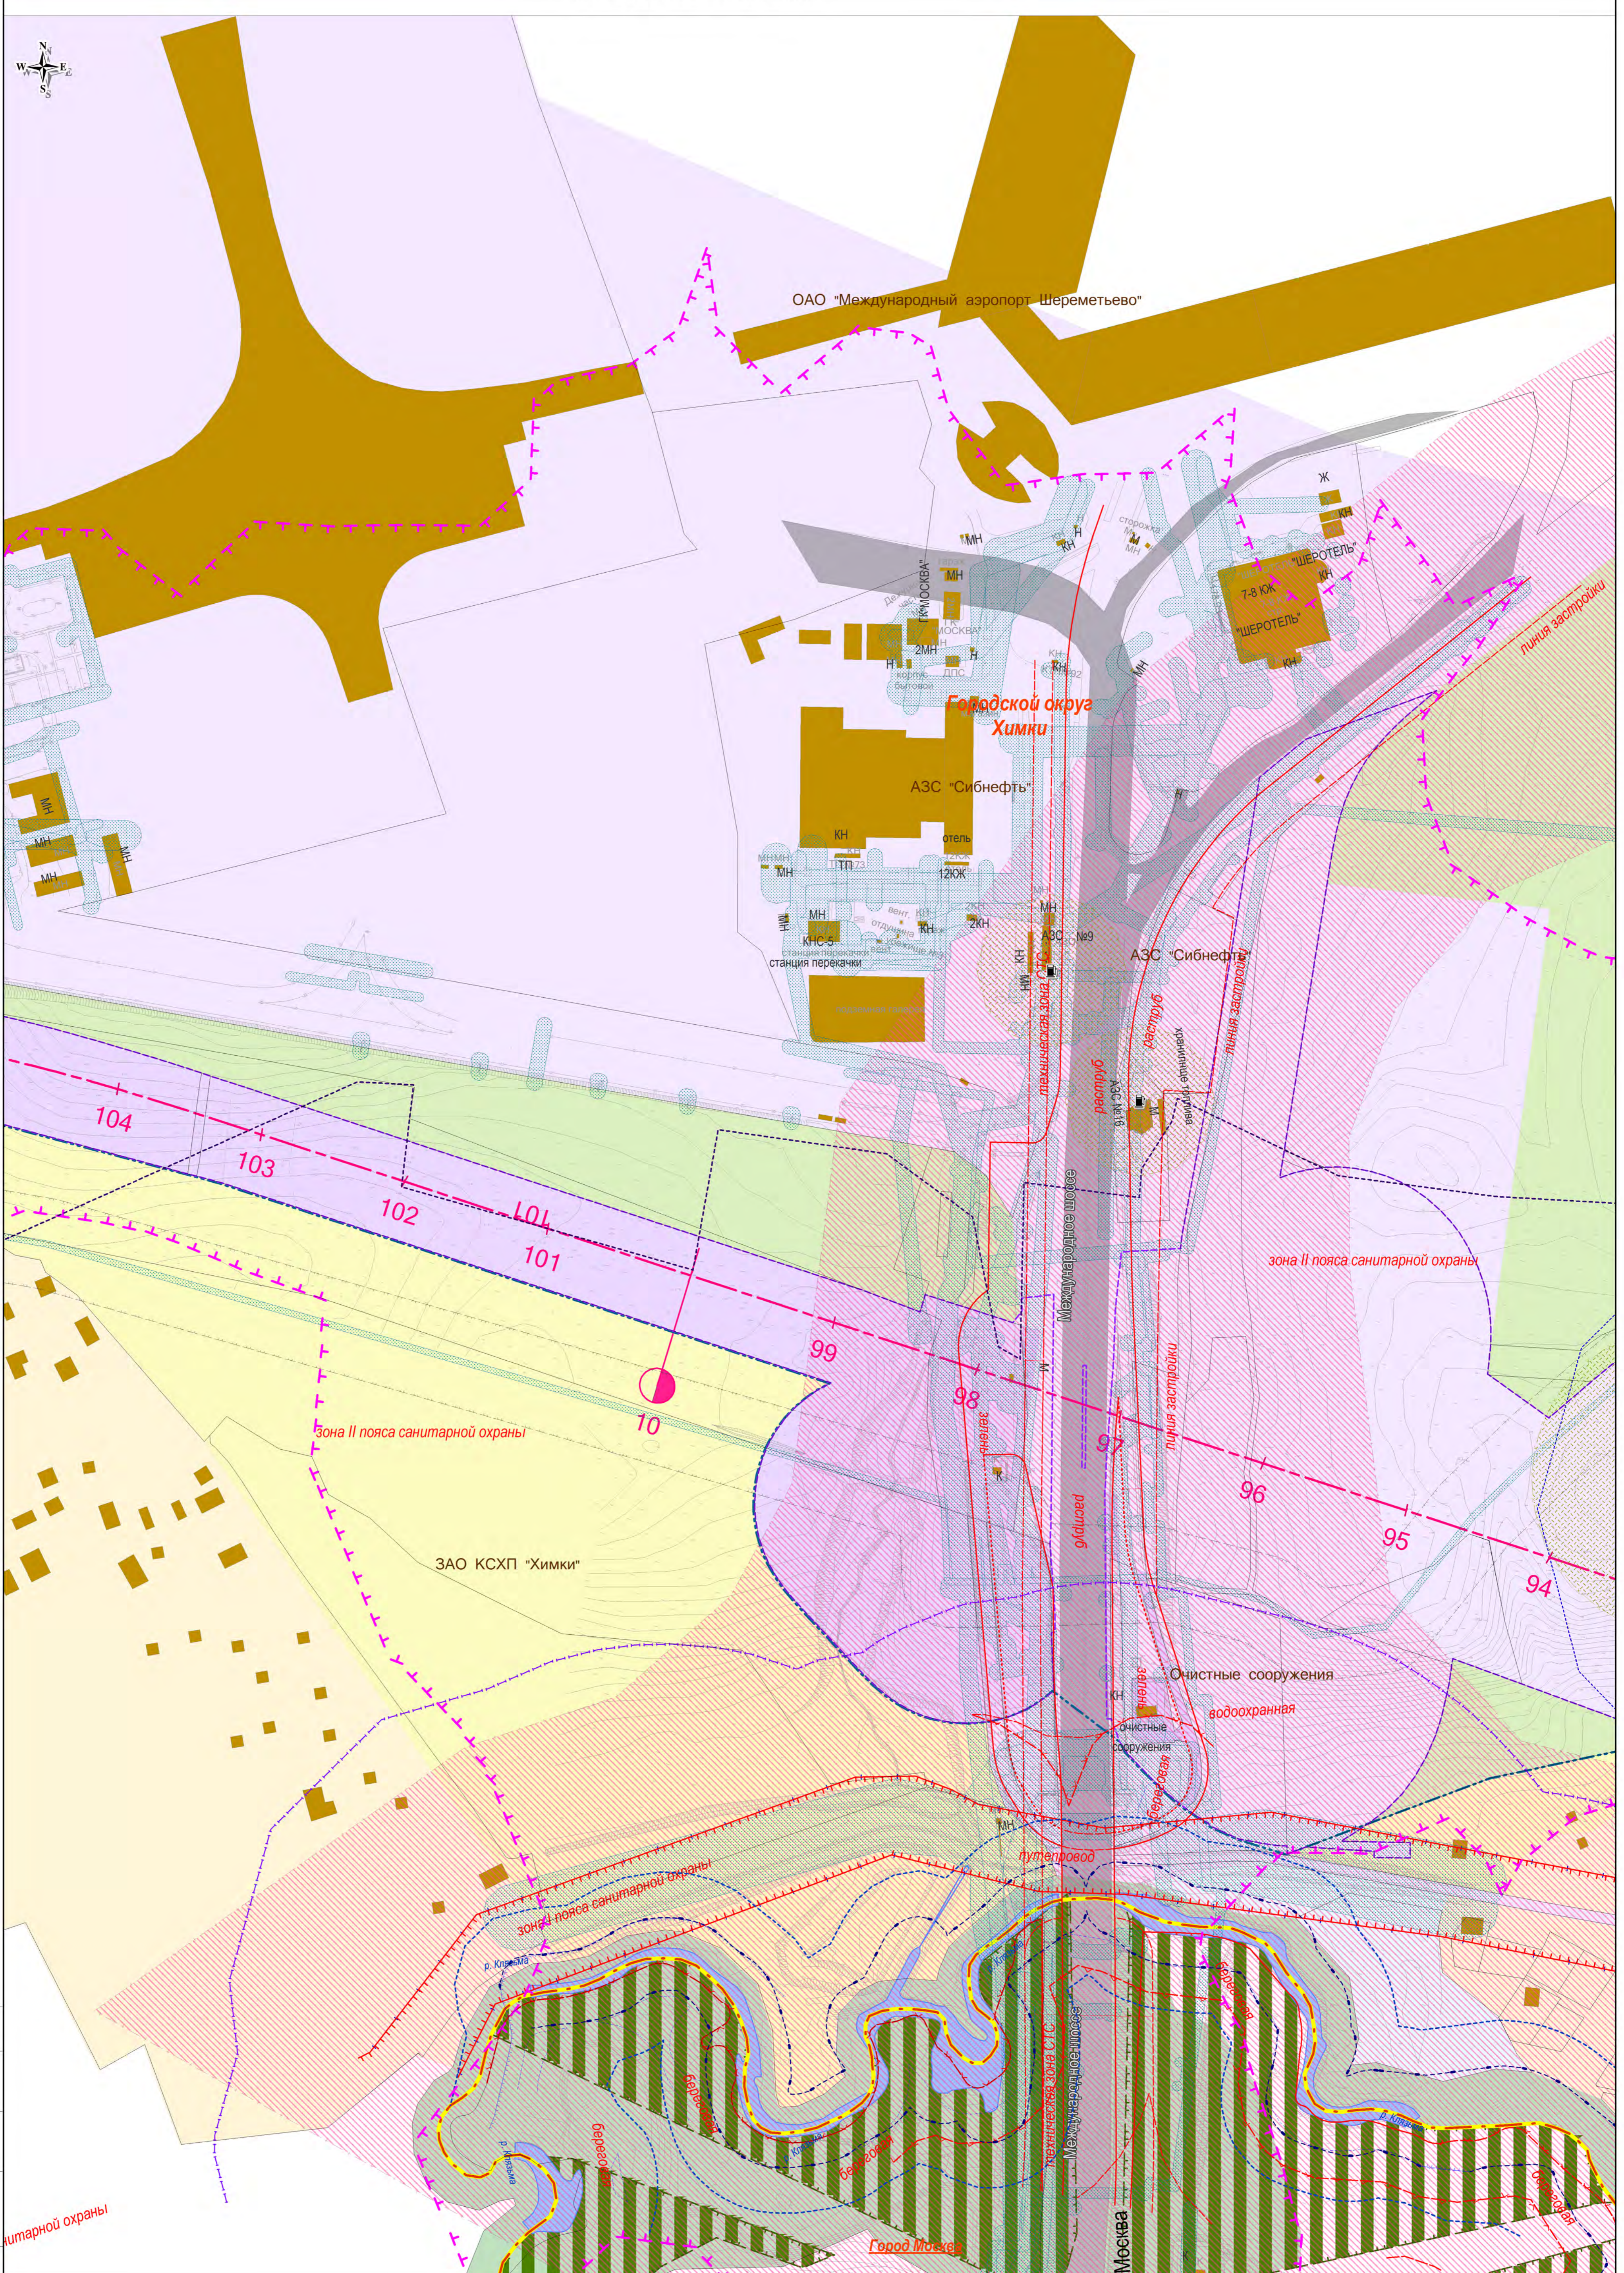

Условные обозначения см. на отдельном листе

Масштаб 1:2000

Изм.	Лист	№ док.	Подп.	Дата

Схема границ зон с особыми условиями использования территории
 1246-р/26082013-ДПТ-ППТ-МО(ГЧ)

Ссылки:
Лист № 85
Лист № 86
Лист № 87
Лист № 88
Лист № 89
Лист № 90
Лист № 91
Лист № 92
Лист № 93
Лист № 94
Лист № 95
Лист № 96

Схема расположения листов

Условные обозначения см. на отдельном листе

Масштаб: 1:2000
0 100
метры
Масштаб: 1:2 000

Изм.	Лист	№ док.	Подп.	Дата	Лист
					7

Схема границ зон с особыми условиями использования территории
1246-р/26082013-ДПТ-ППТ-МО(ГЧ)

ОАО "Международный аэропорт Шереметьево"

зона II пояса санитарной охраны

ЗАО КСХП "Химки"

зона II пояса санитарной охраны

Очистные сооружения водоохранная

Схема расположения листов

Условные обозначения см. на отдельном листе

Масштаб: 1:2000

Масштаб: 1:2 000

Изм.	Лист	№ док.	Подп.	Дата

Схема границ зон с особыми условиями использования территории
1246-р/26082013-ДПТ-ППТ-МО(ГЧ)

Лист
8